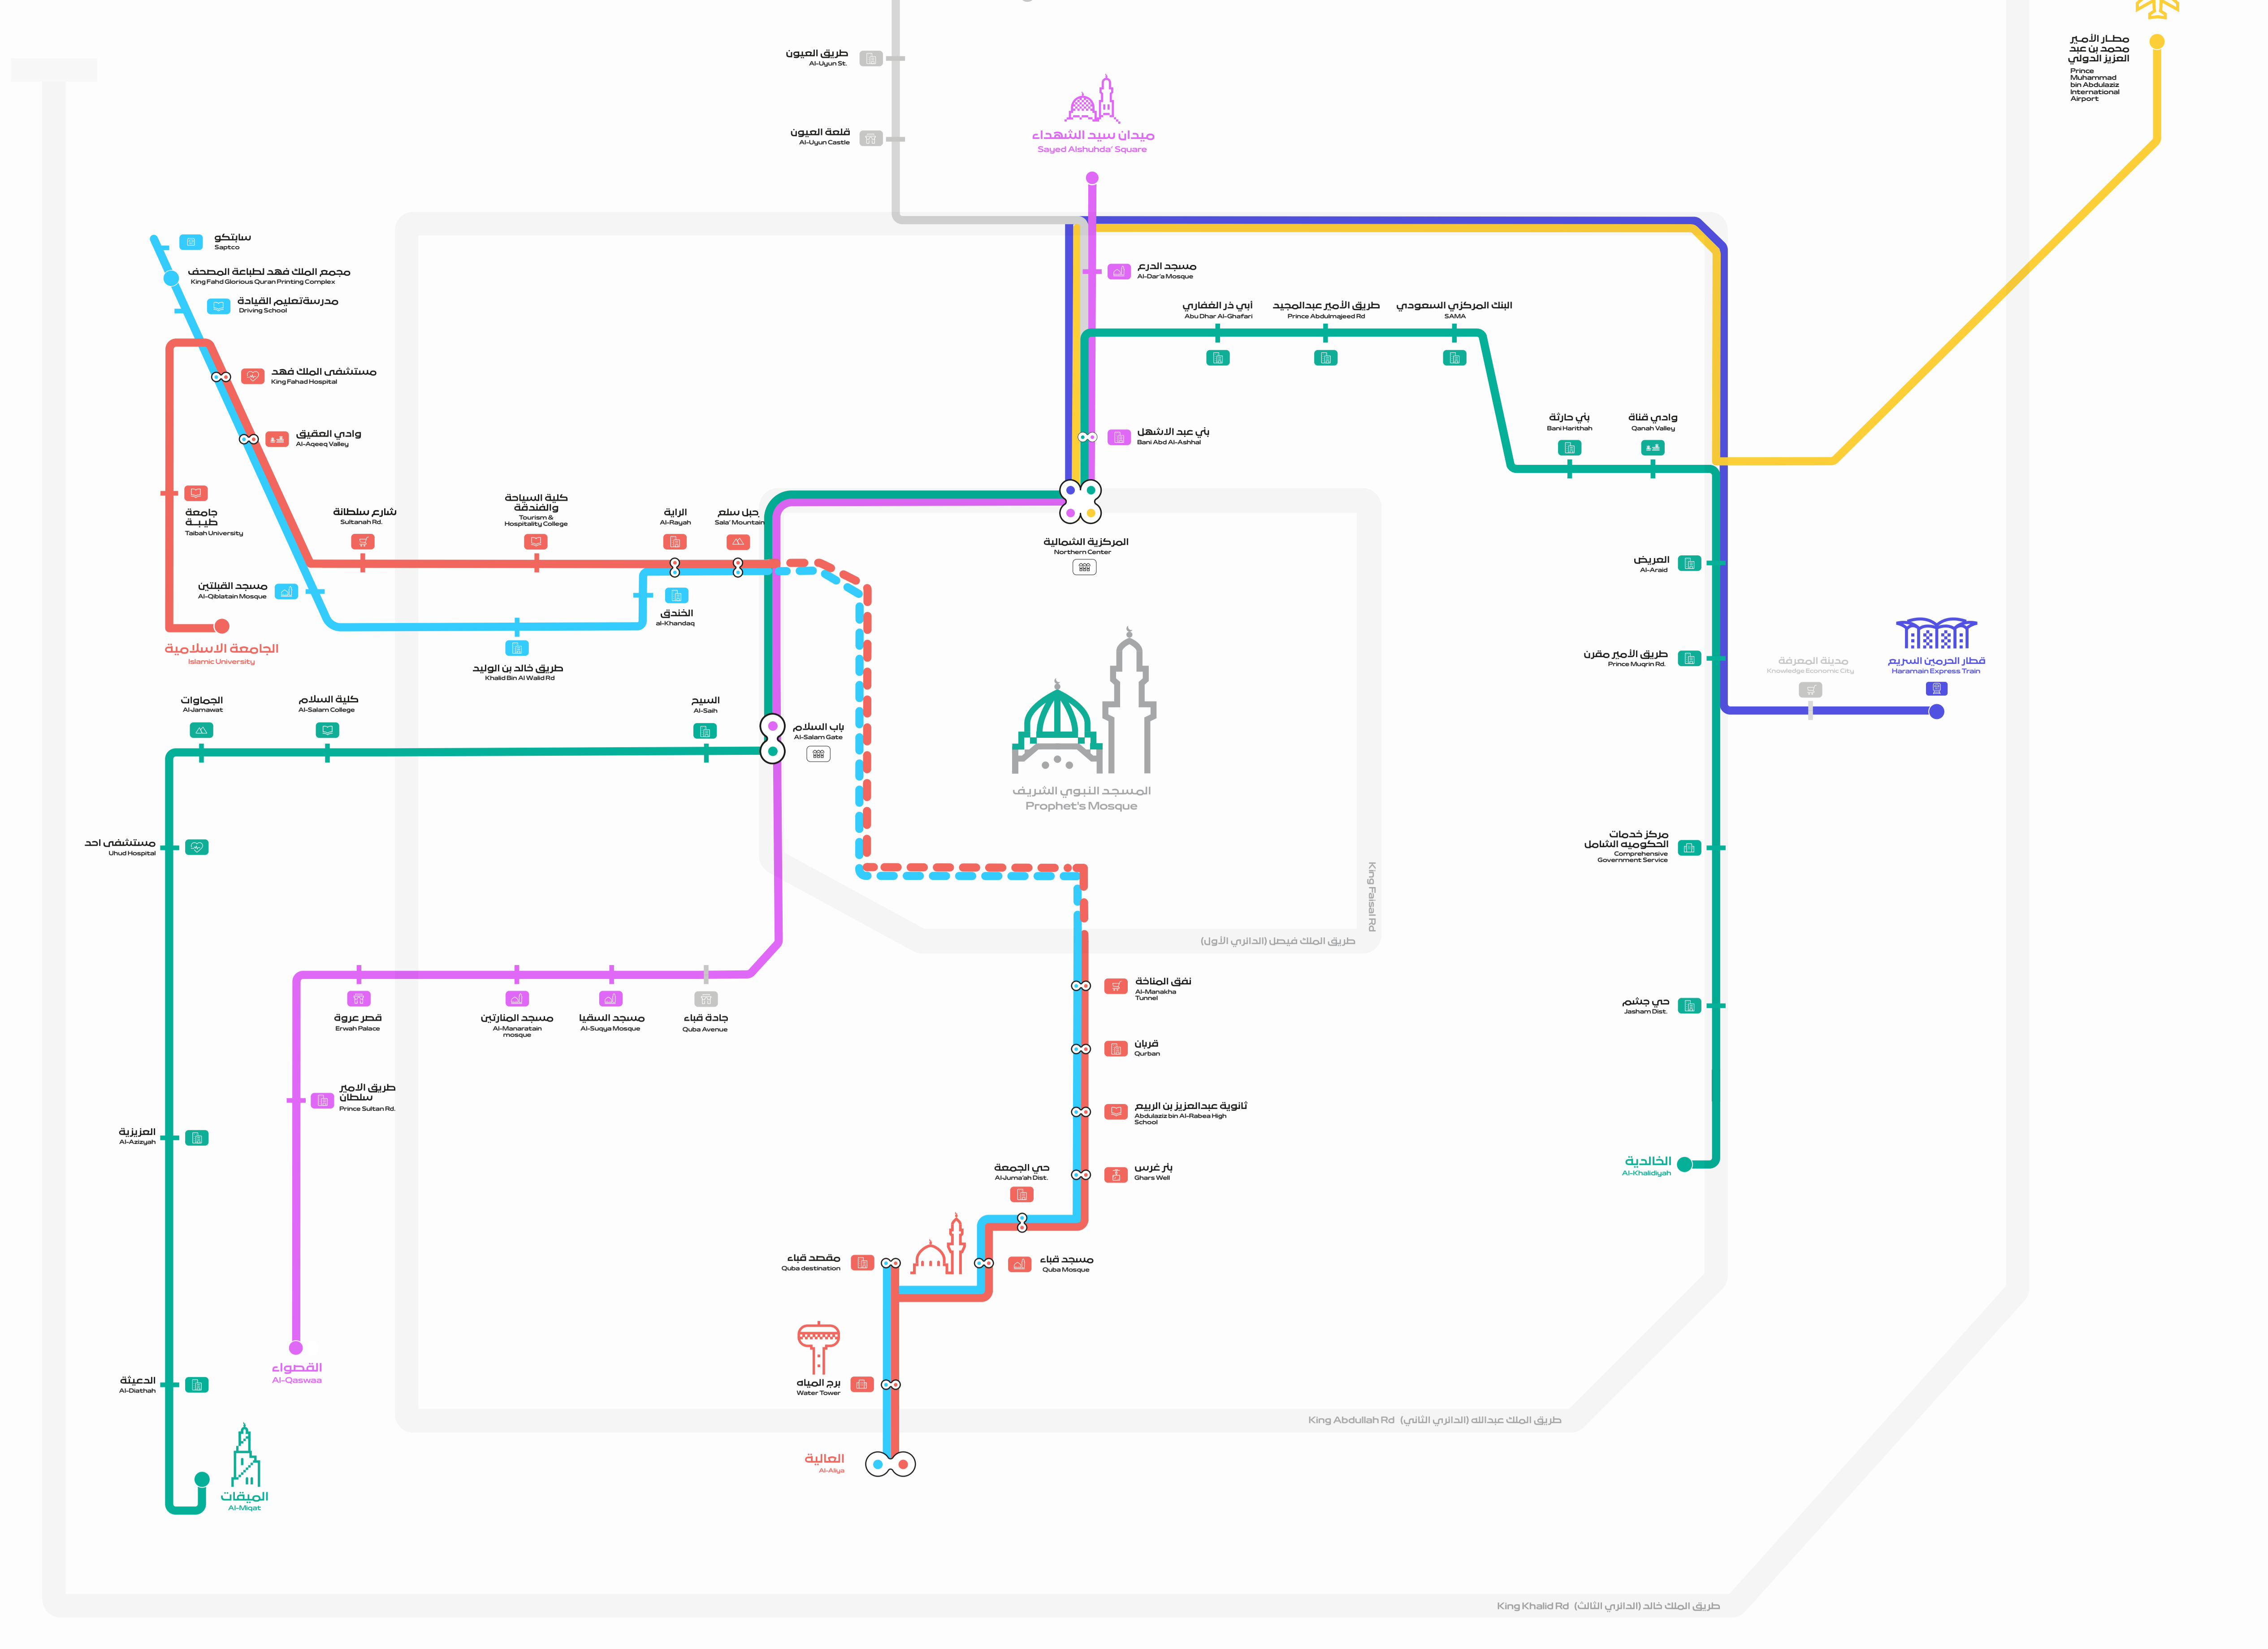

شبكة حافلات المدينة

MADINAH BUS MAP

جدول مواعيد شبكة حافلات المدينة

رقم المسار	من	إلى	ساعات الخدمة	محطات التوقف
300	قطار الحرمين السريع	المسجد النبوي الشريف	7 صباحاً إلى 11 مساءً	2
400	مطار الأمير محمد بن عبد العزيز	المسجد النبوي الشريف	24 ساعة	2
401	العالية	الجامعة الإسلامية	6 صباحاً إلى 10 مساءً	36
402	الخالدية	الميقات	6 صباحاً إلى 10 مساءً	36
403	سيد الشهداء	القصواء	6 صباحاً إلى 10 مساءً	22
404	العالية	مجمع الملك فهد لطباعة المصحف	6 صباحاً إلى 10 مساءً	36

مواقع واتجاه المحطات

رقم المسار	اسم المحطة	الاتجاه	الموقع
300	قطار الحرمين السريع Haramain Express Train	المسجد النبوي Prophet Mosque	
	مدينة المعرفة Knowledge Economic City	المسجد النبوي Prophet Mosque	
	قطار الحرمين السريع Haramain Express Train	المسجد النبوي Prophet Mosque	

رقم المسار	اسم المحطة	الاتجاه	الموقع
400	المطار Airport	المسجد النبوي Prophet Mosque	
	المسجد النبوي Prophet Mosque	المطار Airport	

رقم المسار	اسم المحطة	الاتجاه	الموقع
401	العالية Al-Aliya	الجامعة الإسلامية Islamic University	
	برج المياه Water Tower	الجامعة الإسلامية Islamic University	
	مقصد قبا Quba destination	العالية Al-Aliya	
401	مسجد قبا Quba Mosque	الجامعة الإسلامية Islamic University	
	حي الجمعة Al-Juma'ah Dist	العالية Al-Aliya	
401	بئر غرس Ghars Well	الجامعة الإسلامية Islamic University	
	ثانوية عبد العزيز بن الربيع Abdulaziz bin Al-Rabea High School	العالية Al-Aliya	
	قربان Qurban	الجامعة الإسلامية Islamic University	
401	نفق المناخة Al-Manakha Tunnel	الجامعة الإسلامية Islamic University	
	جبل سلم Sala' Mountain	العالية Al-Aliya	
401	الراية Al-Rayah	الجامعة الإسلامية Islamic University	
	العالية Al-Aliya	الجامعة الإسلامية Islamic University	
401	كلية السياحة والفندقة Tourism & Hospitality College	الجامعة الإسلامية Islamic University	
	شارع سلطنة Sultanah Rd	العالية Al-Aliya	
	العالية Al-Aliya	الجامعة الإسلامية Islamic University	